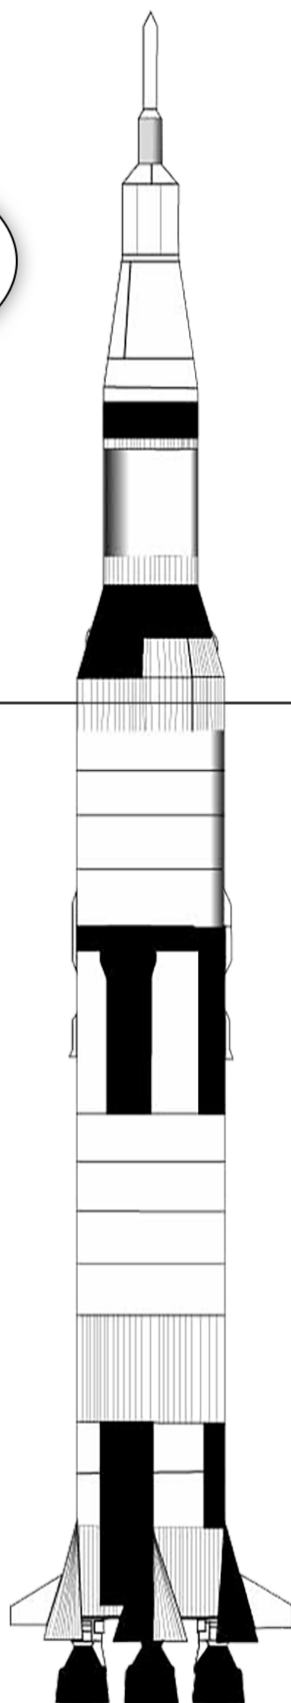

# Le décollage vert la lune

ATTENTION  
3...2...1  
DÉCOLLAGE!

**AAAAAH!**

Namure

LE COSMONAUTE NAMURA VA ÉSSAYER D ATTÉRIR EN DOUSSEUR

PLA PLA!

OH NON IL N EST PLUS LA!!!!!!

ALERTE!!!  
AU VOLEUR!  
OUI C'EST VRAI JE SUIS TOUTE SEULE...

VITE IL FAUT RETOURNER  
SUR LA TERRE, AVERTIR LA NASA ET AVERTIR TOUT LE MONDE!  
MAIS D'ABORD IL FAUT RETOURNER A MA FUSÉE

**LE CAPITAINE NAMURA RETOURNAT VITE DANS  
SA FUSÉE DIRECTION LA TERRE**

**ADIEUX LA  
LUNE.....**