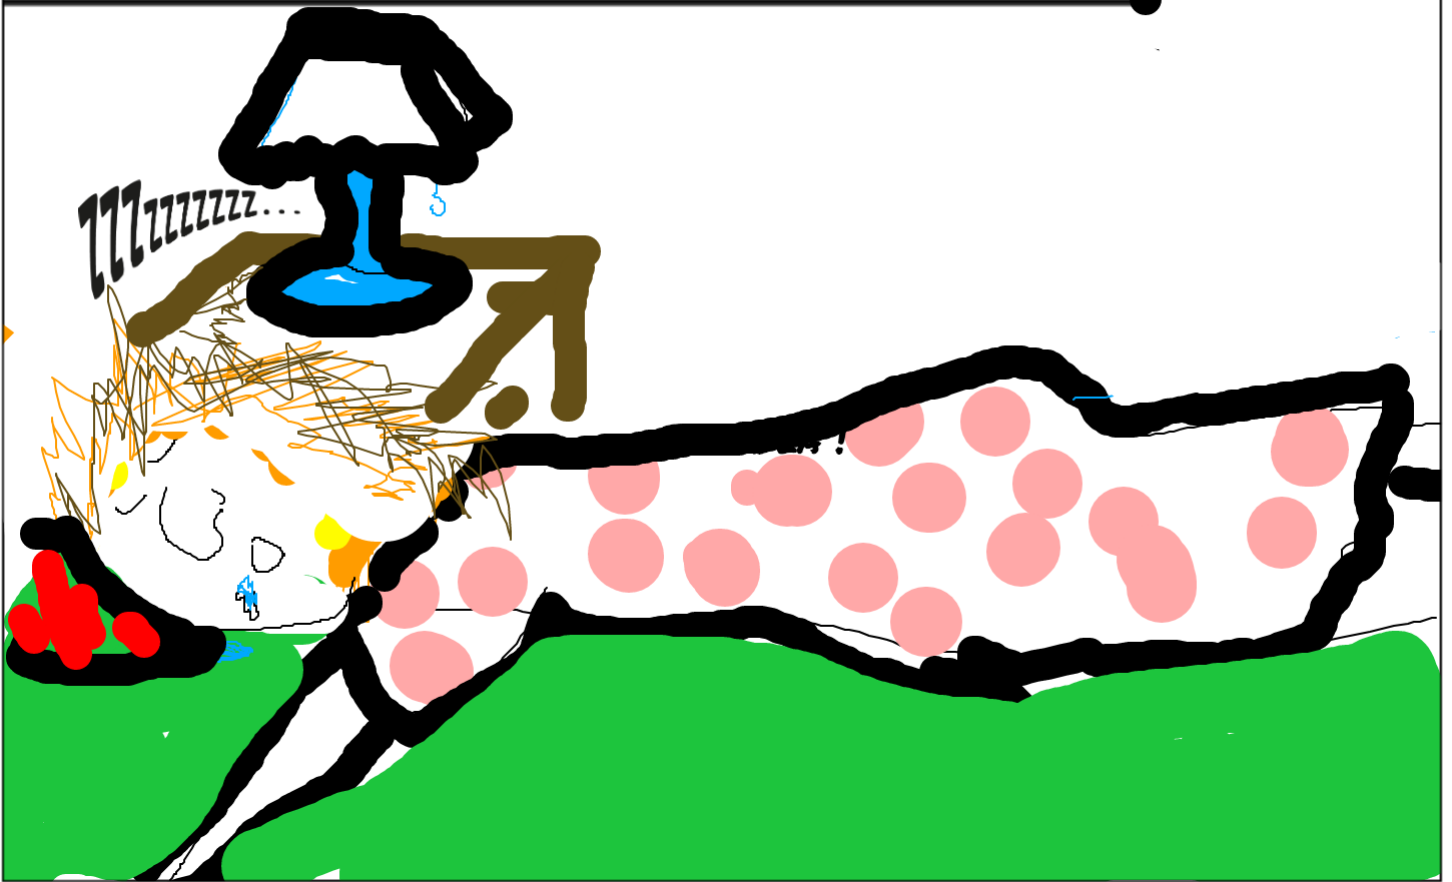

Mimi Laine

Mimi contre le gros méchant Co

12 MAI, 5H30 DU MATIN, MÉCHANT COVID IXX FONÇAIT SUR LA VILLE ENDORMIE.

COMME À L'HABITUDE, SUPER MIMI DORMAIT À POING FERMÉ.

COVID IXX, LUI, ÉTAIT TRÈS ÉVEILLÉ...

OH... QUE VOIS-JE????
MAIS... MAIS...
C'EST SUPER MIMI ENDORMIE!

COVID IXX ÉTAIT
CONVAINCU D'ÊTRE LE
PLUS FORT...
IL ÉTAIT PRÊT À ATTAQUER...

HA HA HA!